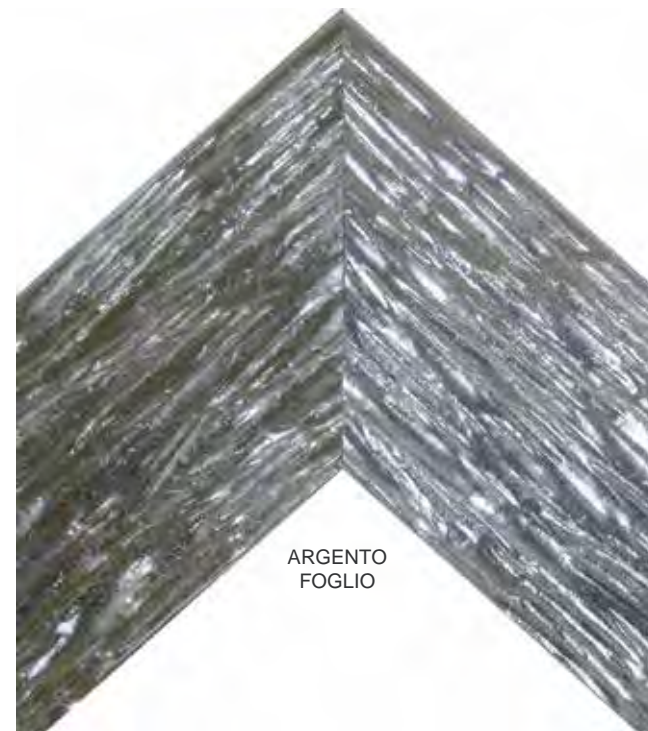

TAUPÈ

GRIS

ARGENTO  
FOGLIO

Asta in legno pressata effetto Corteccia