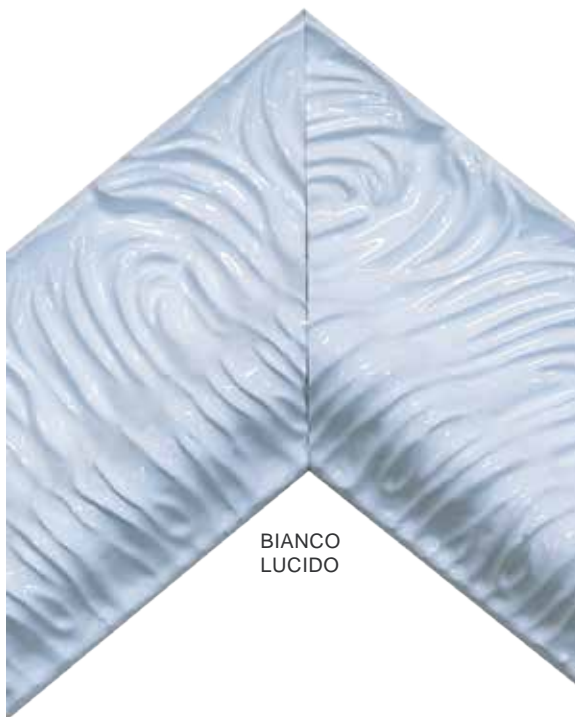

MISURE DISPONIBILI	
MISURE INTERNE	MISURE ESTERNE
50X50	68X68
60X60	78X78
80X80	98X98
50X70	68X98
60X80	78X98
70X100	88X118
80X120	98X138
40X125	58X143
40X140	58X158
50X150	68X168
55X165	73X183

BIANCO
LUCIDO