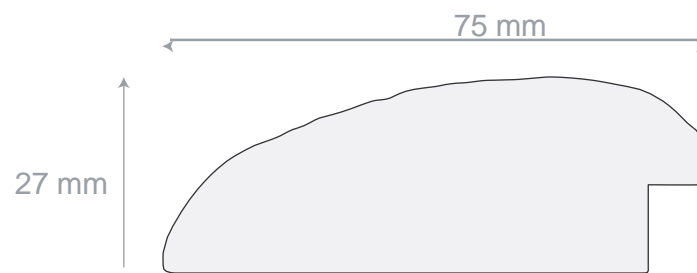

# CORTINA

MISURE DISPONIBILI	
MISURE INTERNE	MISURE ESTERNE
50X50	69x69
60X60	79x79
80X80	99x99
50X70	69x89
60X80	79x99
70X100	89x119
80X120	99x139
40X125	59x144
40X140	59x159
50X150	69x169
55X165	74x184

## MISURE DISPONIBILI

MISURE INTERNE	MISURE ESTERNE
50X50	64x64
60X60	74x74
80X80	94x94
50X70	64x84
60X80	74x94
70X100	84x114
80X120	94x134
40X125	54x139
40X140	54x154
50X150	64x164
55X165	69x179

ARGENTO  
FOGLIA