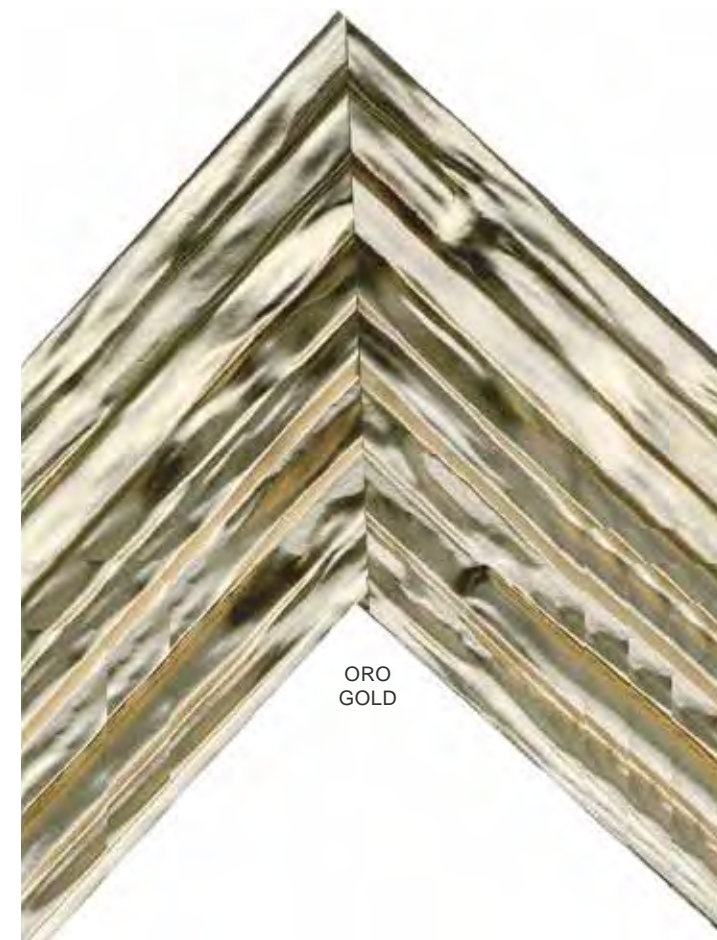

MISURE DISPONIBILI	
MISURE INTERNE	MISURE ESTERNE
50X50	68X68
60X60	78X78
80X80	98X98
50X70	68X98
60X80	78X98
70X100	88X118
80X120	98X138
40X125	58X143
40X140	58X158
50X150	68X168
55X165	73X183

ORO
GOLD

Asta in legno pressata con effetto pietra spaccata