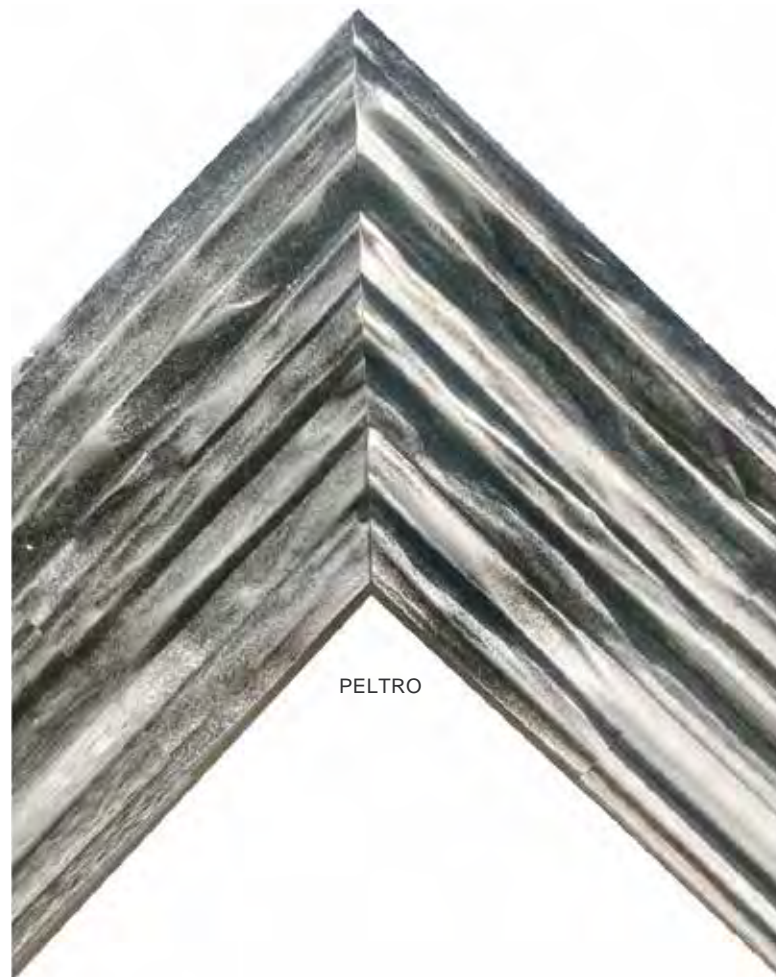

BIANCO  
LUCIDO

BIANCO  
OPACO

BIANCO CON ARGENTO  
PELLICOLA A CALDO  
LUCIDA

ARGENTO PELLICOLA  
A CALDO  
SEMILUCIDA

Asta in legno pressata con effetto pietra spaccata

MISURE DISPONIBILI	
MISURE INTERNE	MISURE ESTERNE
50X50	68X68
60X60	78X78
80X80	98X98
50X70	68X98
60X80	78X98
70X100	88X118
80X120	98X138
40X125	58X143
40X140	58X158
50X150	68X168
55X165	73X183