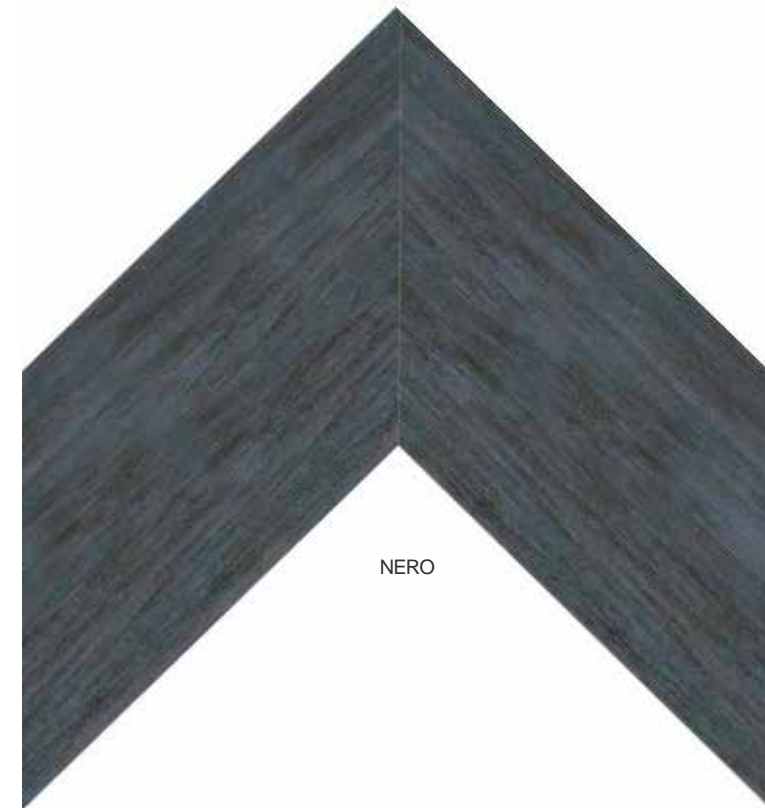

MEA'

Asta in MDF rivestita

MISURE DISPONIBILI	
MISURE INTERNE	MISURE ESTERNE
50X50	67X67
60X60	77X77
80X80	97X97
50X70	67X87
60X80	77X97
70X100	87X117
80X120	97X137
40X125	57X142
40X140	57X157
50X150	67X167
55X165	72X182

Asta in MDF light rivestita in pellicola semilucida