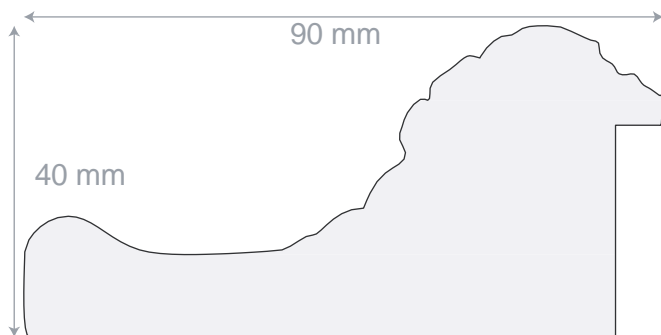

MISURE DISPONIBILI	
MISURE INTERNE	MISURE ESTERNE
50X50	68X68
60X60	78X78
80X80	98X98
50X70	68X98
60X80	78X98
70X100	88X118
80X120	98X138
40X125	58X143
40X140	58X158
50X150	68X168
55X165	73X183