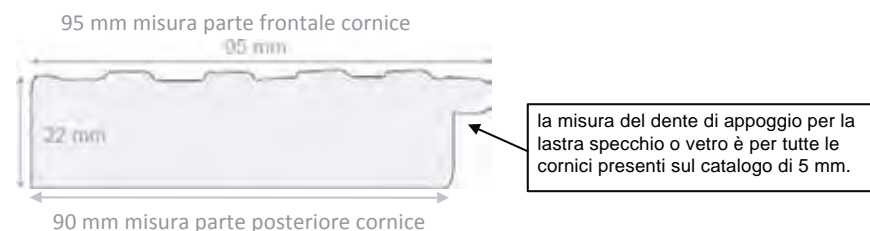

## Misura massima realizzabile, esterna 110x180

Esempio del Listino fuori misura con coefficiente:

Esempio Modello Tecla Argento misura esterna 50x70:

Somma dei due la+ esterni  $50+70=120$  x il Coeff. 1,1= Totale listino €. 132,00

Nel caso dell'esempio sopra la specchiera Tecla misura esterna 50x70 risulterà avere una lastra specchio di cm 32 x 52 cm e la parte frontale visibile dello specchio o vetro risulterà invece essere di cm 31x51