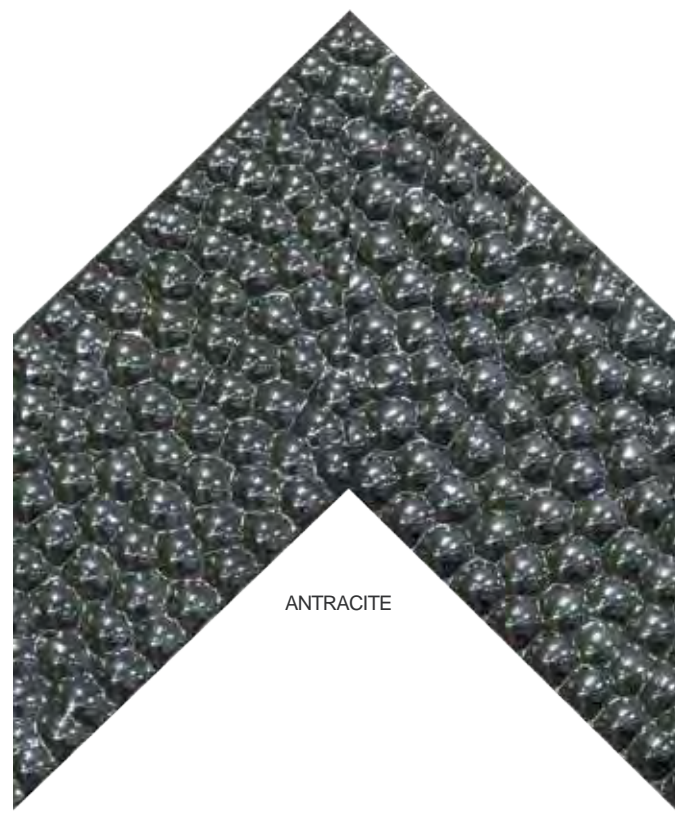

MISURE DISPONIBILI	
MISURE INTERNE	MISURE ESTERNE
50X50	68X68
60X60	78X78
80X80	98X98
50X70	68X98
60X80	78X98
70X100	88X118
80X120	98X138
40X125	58X143
40X140	58X158
50X150	68X168
55X165	73X183

ANTRACITE