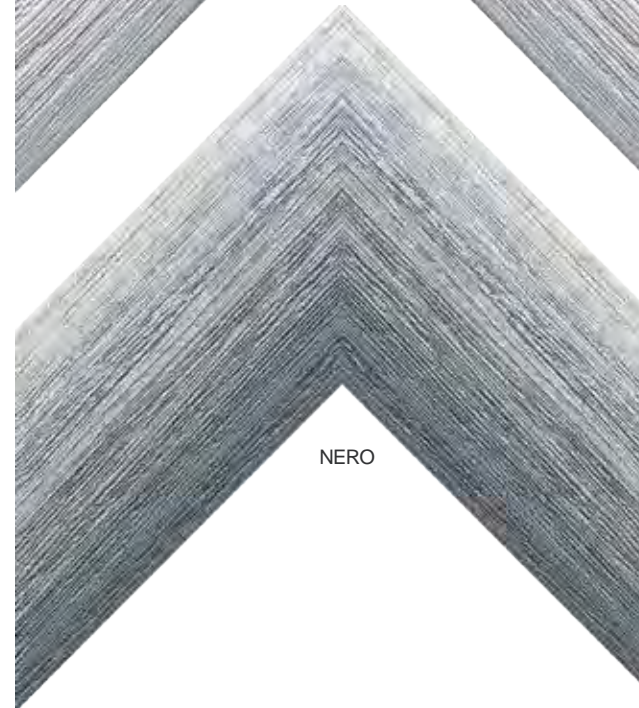

PARIS

MISURE DISPONIBILI

MISURE INTERNE	MISURE ESTERNE
50X50	64x64
60X60	74x74
80X80	94x94
50X70	64x74
60X80	74x94
70X100	74x114
80X120	94x134
40X125	54x139
40X140	54x154
50X150	64x164
55X165	69x179

Asta in legno spazzolata con verniciatura opaca