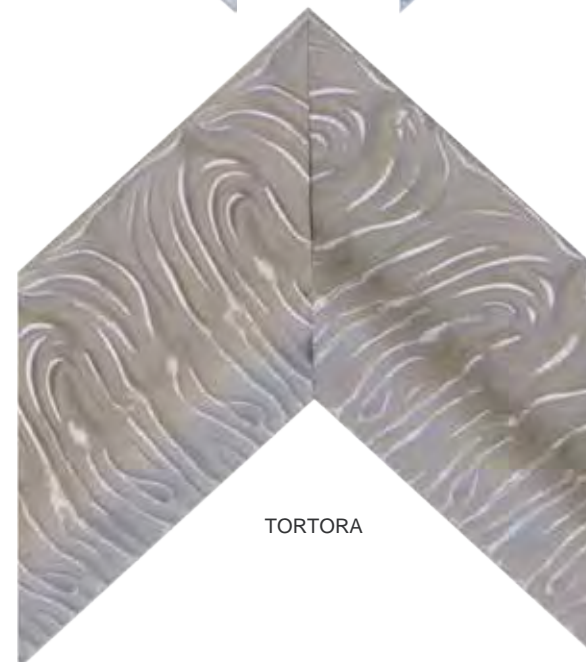

MATTEO SHABBY

MISURE DISPONIBILI	
MISURE INTERNE	MISURE ESTERNE
50X50	68X68
60X60	78X78
80X80	98X98
50X70	68X98
60X80	78X98
70X100	88X118
80X120	98X138
40X125	58X143
40X140	58X158
50X150	68X168
55X165	73X183

TORTORA

Asta in legno pressata effetto onda finiture Shabby