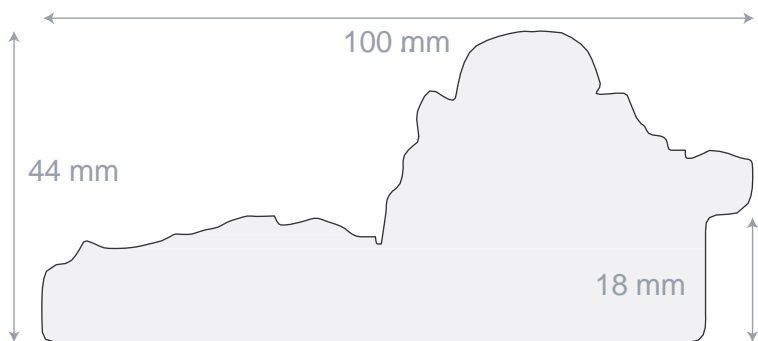

# SIBILLA FINTA PELLE

MISURE DISPONIBILI	
MISURE INTERNE	MISURE ESTERNE
50X50	59x59
60X60	69x69
80X80	89x89
50X70	59x79
60X80	69x89
40X125	49x134
40X140	49x149

Asta in legno rivestita in pellicola effetto finta pelle e con applicazione di glitter

# SIBILLA PASTELLO

MISURE DISPONIBILI	
MISURE INTERNE	MISURE ESTERNE
50X50	59x59
60X60	69x69
80X80	89x89
50X70	59x79
60X80	69x89
40X125	49x134
40X140	49x149

Asta in legno, con pastello in pasta di legno e applicazione pellicola a caldo

# SHARON

MISURE DISPONIBILI	
MISURE INTERNE	MISURE ESTERNE
50X50	69x69
60X60	79x79
80X80	99x99
50X70	69x89
60X80	79x99
70X100	89x119
80X120	99x139
40X125	59x144
40X140	59x159
50X150	69x169
55X165	74x184