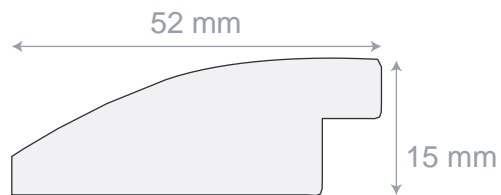

SIBILLA

MISURE DISPONIBILI

MISURE INTERNE	MISURE ESTERNE
50X50	59x59
60X60	69x69
80X80	89x89
50X70	59x79
60X80	69x89
40X125	49x134
40X140	49x149

Asta in legno pressata, per le finiture oro e argento applicazione pellicola a caldo lucida, per il bianco laccatura lucida⁵¹