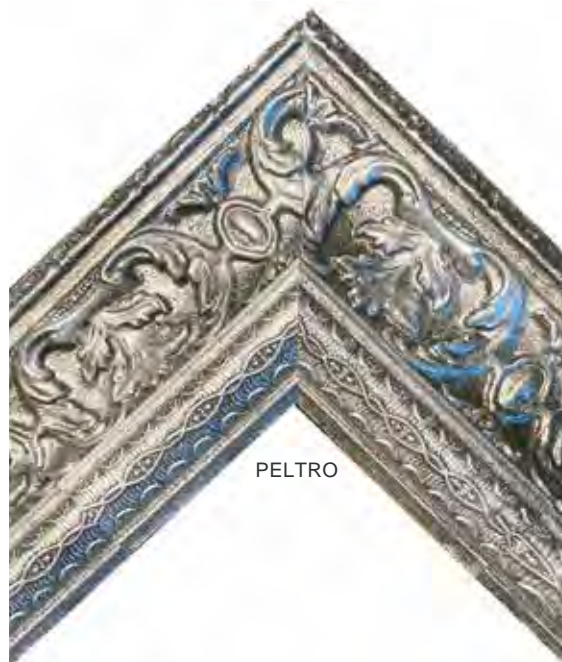

Asta in legno, lavorata artigianalmente, finitura in gesso antico e applicazione di foglia argento antico

## MISURE DISPONIBILI

MISURE INTERNE	MISURE ESTERNE
50X50	69X69
60X60	79X79
80X80	99X99
50X70	69X89
60X80	79X99
70X100	89X119
80X120	99X139
40X125	59X144
40X140	59X159
50X150	69X169
55X165	74X184

Asta in legno verniciata bianca e applicazione parziale con pellicola a caldo Argento lucido

MISURE DISPONIBILI	
MISURE INTERNE	MISURE ESTERNE
50X50	68X68
60X60	78X78
80X80	98X98
50X70	68X98
60X80	78X98
70X100	88X118
80X120	98X138
40X125	58X143
40X140	58X158
50X150	68X168
55X165	73X183

PELTRO

ORO LAME'

MATTONE

Asta in legno, con decori a merletto