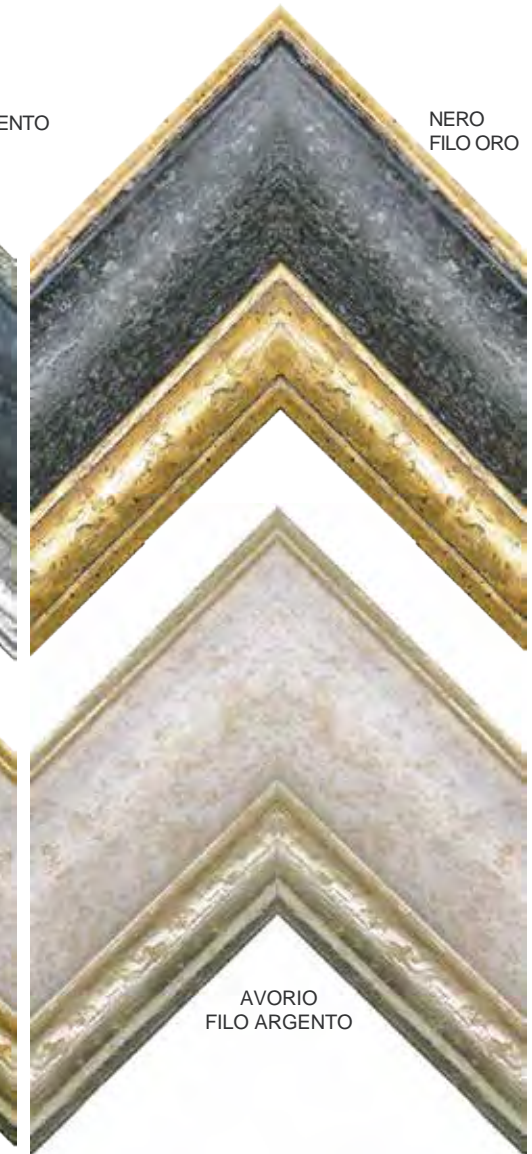

VENEZIA

MISURE DISPONIBILI

MISURE INTERNE	MISURE ESTERNE
50X50	62x62
60X60	72x72
80X80	92x92
50X70	62x82
60X80	72x92
70X100	82x112
80X120	92x132
40X125	52x137
40X140	52x152
50X150	62x162
55X165	67x177

Asta in legno finitura Noce Cerato e Pellicole a Caldo invecchiate