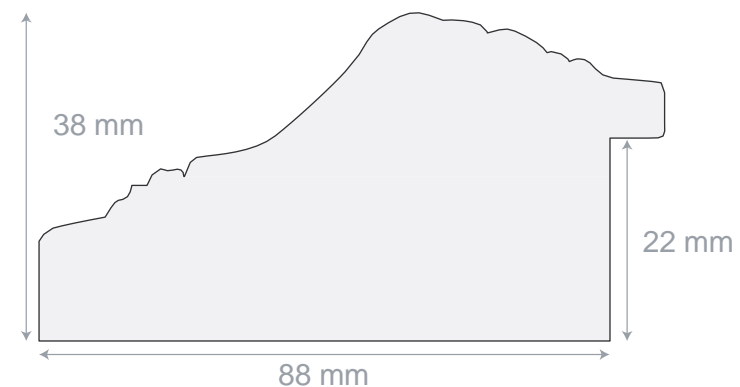

ARGENTO

Asta in legno rivestita in foglia oro e foglia Argento