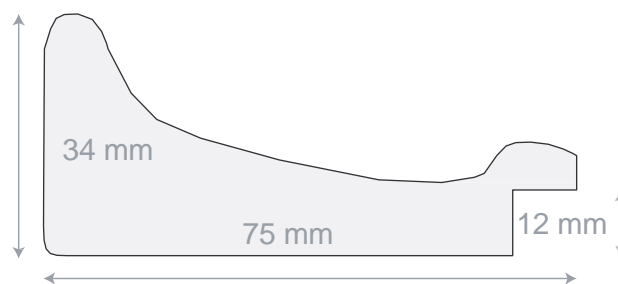

## MISURE DISPONIBILI

MISURE INTERNE	MISURE ESTERNE
50X50	64x64
60X60	74x74
80X80	94x94
50X70	64x84
60X80	74x94
70X100	84x114
80X120	94x134
40X125	54x139
40X140	54x154
50X150	64x164
55X165	69x179

Asta in legno finitura lucida effetto vetro Murano