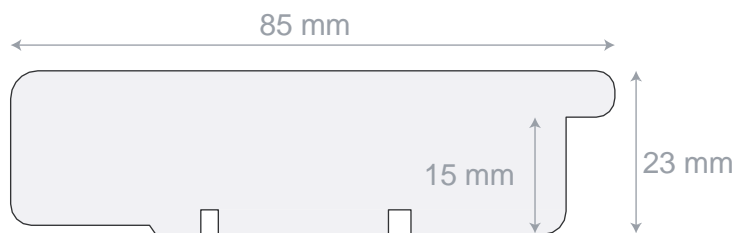

## MISURE DISPONIBILI

MISURE INTERNE	MISURE ESTERNE
50X50	64x64
60X60	74x74
80X80	94x94
50X70	64x84
60X80	74x94
70X100	84x114
80X120	94x134
40X125	54x139
40X140	54x154
50X150	64x164
55X165	69x179

ARGENTO  
FOGLIA

# GEMME

MISURE DISPONIBILI	
MISURE INTERNE	MISURE ESTERNE
50X50	65x65
60X60	75x75
80X80	95x95
50X70	65x85
60X80	75x95
70X100	85x115
80X120	95x135
40X125	55x140
40X140	55x155
50X150	65x165
55X165	70x180