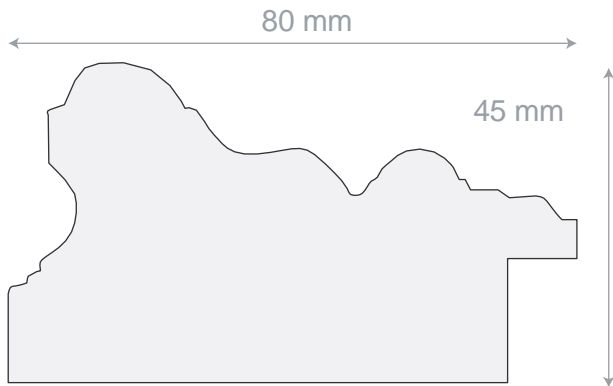

MISURE DISPONIBILI	
MISURE INTERNE	MISURE ESTERNE
50X50	65x65
60X60	75x75
80X80	95x95
50X70	65x85
60X80	75x95
70X100	85x115
80X120	95x135
40X125	55x140
40X140	55x155
50X150	65x165
55X165	70x180