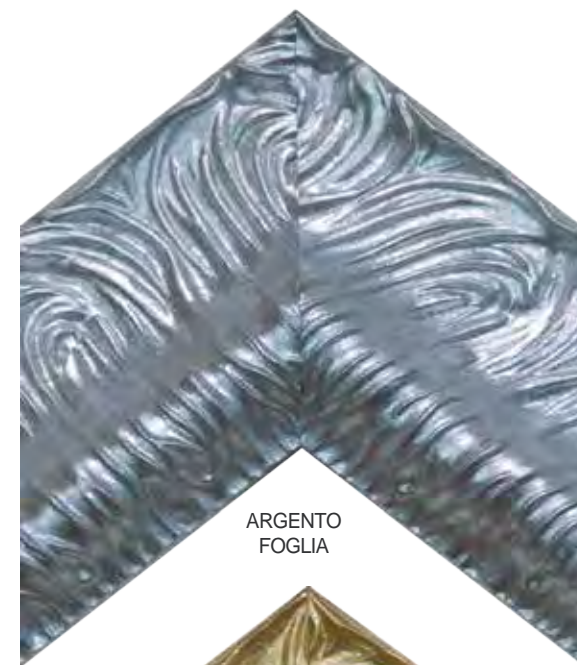

MISURE DISPONIBILI	
MISURE INTERNE	MISURE ESTERNE
50X50	68X68
60X60	78X78
80X80	98X98
50X70	68X98
60X80	78X98
70X100	88X118
80X120	98X138
40X125	58X143
40X140	58X158
50X150	68X168
55X165	73X183