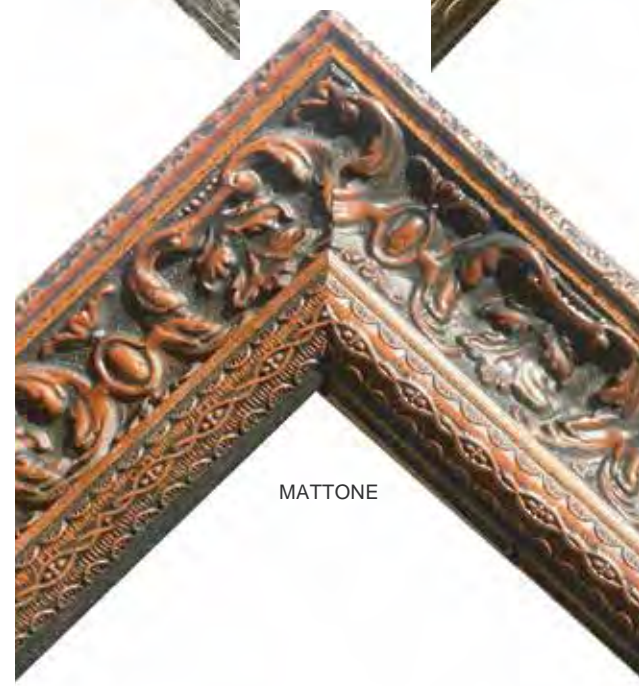

Asta in legno, lavorata artigianalmente, finitura in gesso antico e applicazione di foglia argento antico

## MISURE DISPONIBILI

MISURE INTERNE	MISURE ESTERNE
50X50	69X69
60X60	79X79
80X80	99X99
50X70	69X89
60X80	79X99
70X100	89X119
80X120	99X139
40X125	59X144
40X140	59X159
50X150	69X169
55X165	74X184

Asta in legno verniciata bianca e applicazione parziale con pellicola a caldo Argento lucido

MISURE DISPONIBILI	
MISURE INTERNE	MISURE ESTERNE
50X50	68X68
60X60	78X78
80X80	98X98
50X70	68X98
60X80	78X98
70X100	88X118
80X120	98X138
40X125	58X143
40X140	58X158
50X150	68X168
55X165	73X183

PELTRO

ORO LAME'

MATTONE

Asta in legno, con decori a merletto