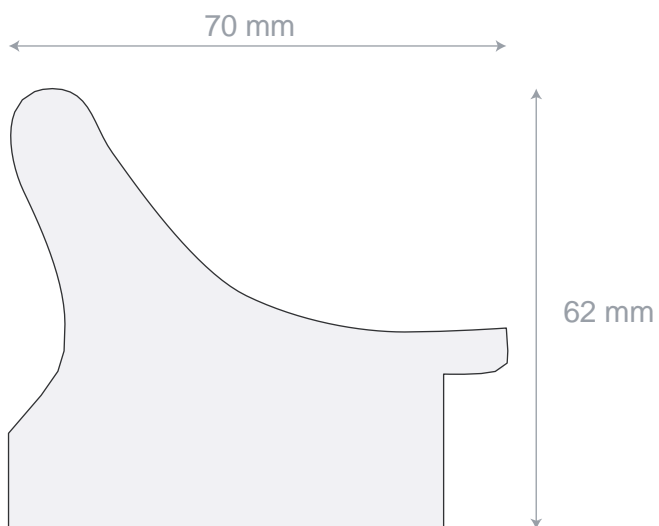

## MISURE DISPONIBILI

MISURE INTERNE	MISURE ESTERNE
50X50	68X68
60X60	78X78
80X80	98X98
50X70	68X98
60X80	78X98
70X100	88X118
80X120	98X138
40X125	58X143
40X140	58X158
50X150	68X168
55X165	73X183

ARGENTO

# ISCHIA

MISURE DISPONIBILI	
MISURE INTERNE	MISURE ESTERNE
50X50	65x65
60X60	75x75
80X80	95x95
50X70	65x85
60X80	75x95
70X100	85x115
80X120	75x135
40X125	55x140
40X140	55x155
50X150	65x165
55X165	70x180