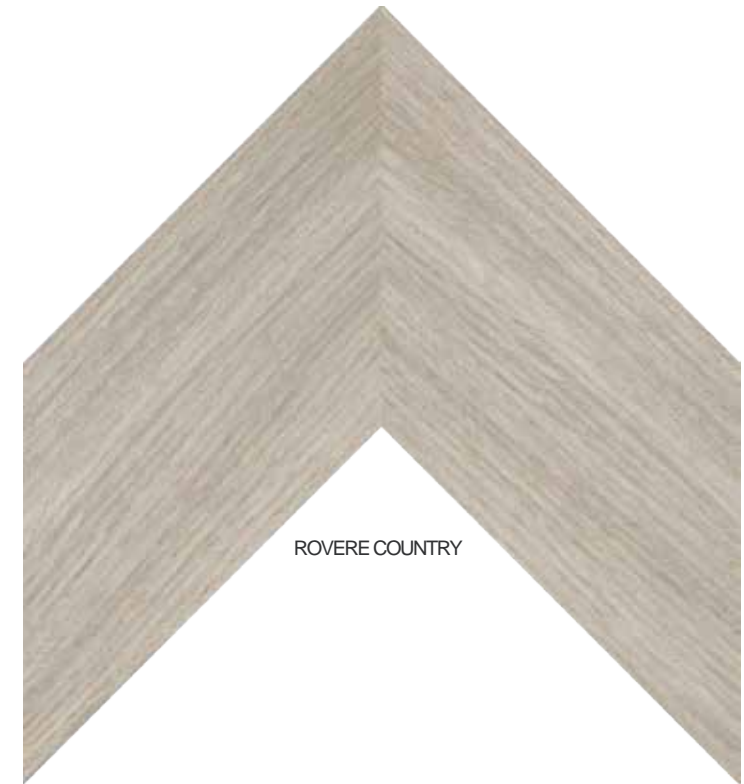

ROVERE COUNTRY