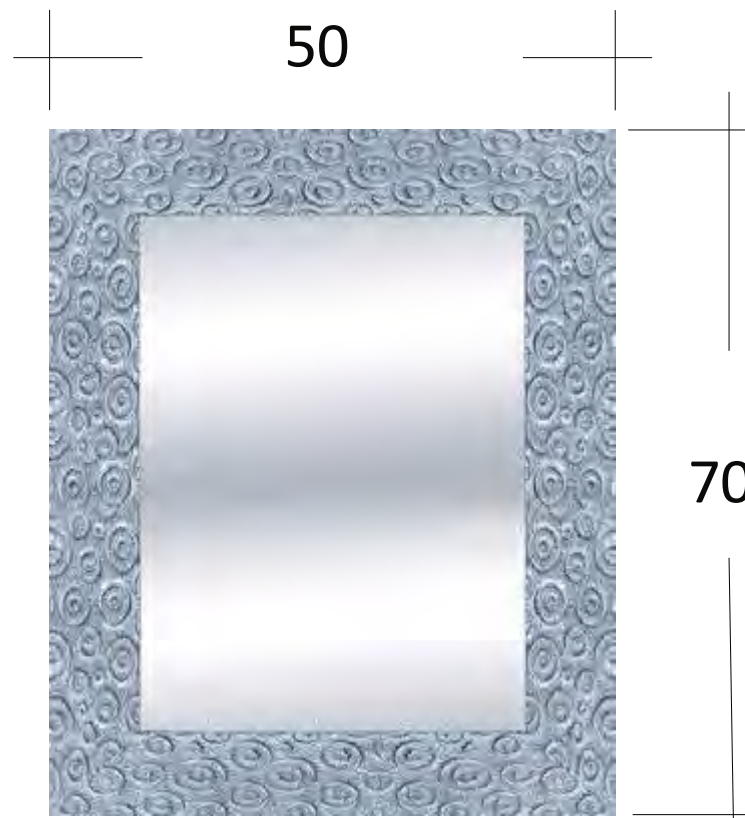

NOTE

SUPPLEMENTO AL LISTINO CORNICI PRONTE ITALGLASS

Previa autorizzazione da parte di ITALGLASS, tutti gli articoli possono essere realizzati anche su misura.

Qui di lato vi indichiamo le modalità per formulare il prezzo.

TEMPI E MODALITA' DI CONSEGNA CORNICI A MISURA

La consegna di tale merce è consigliabile associarla a ordini in corso e non fare spedizioni singole sia per problemi di spese di spedizione che problemi di rotture.

N.B. Nel caso in cui intendiate prendere ordinativi di cornici a misura e avete già ordini in corso vi consigliamo di contattarci prima, per verificare che il vostro ordine emesso in precedenza non sia già stato spedito.

FORNITURE SPECIALI CONTRACT

Italglass vi può fornire articoli personalizzati per qualunque tipo di fornitura richiesta.

Articoli per alberghi, comunità, enti statali, settore pubblicitario, ecc. ecc. con quotazioni e prodotti mirati.

Vanta inoltre una produzione artigianale interna seguita da un ufficio grafico che realizza soluzioni d'arredo e preventivi mirati alle vostre richieste.

COMUNICAZIONI

Trasmissione ordini:

Contabilità, amministrazione e logistica:

commerciale@italglass.it

ammistrazione@italglass.it

Misura massima realizzabile, esterna 110x180

Esempio del Listino fuori misura con coefficiente:

Esempio Modello Tecla Argento misura esterna 50x70:

Somma dei due la+ esterni $50+70=120$ x il Coeff. 1,1= Totale listino €. 132,00