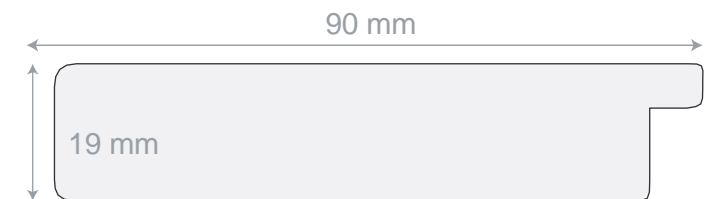

Asta in MDF light rivestita in pellicola effetto legno invecchiato