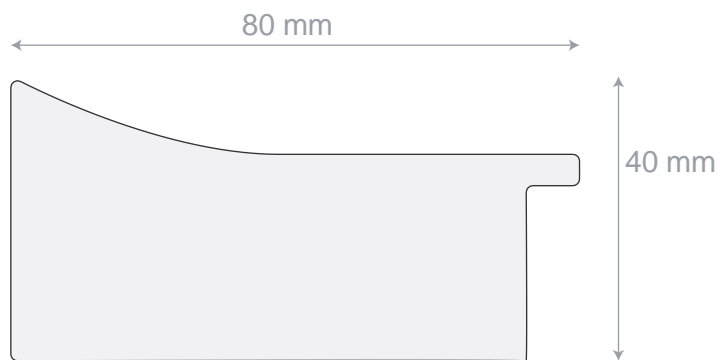

MISURE DISPONIBILI	
MISURE INTERNE	MISURE ESTERNE
50X50	65x65
60X60	75x75
80X80	95x95
50X70	65x85
60X80	75x95
70X100	85x115
80X120	95x135
40X125	55x140
40X140	55x155
50X150	65x165
55X165	70x180