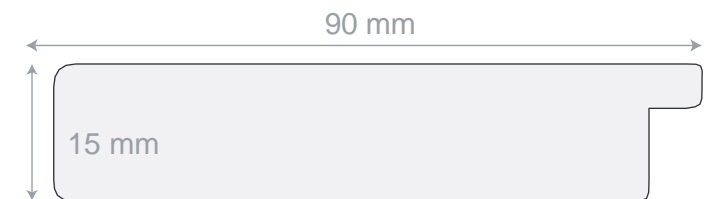

## MISURE DISPONIBILI

MISURE INTERNE	MISURE ESTERNE
50X50	67X67
60X60	77X77
80X80	97X97
50X70	67X87
60X80	77X97
70X100	87X117
80X120	97X137
40X125	57X142
40X140	57X157
50X150	67X167
55X165	72X182

Asta in MDF light rivestita in pellicola lucida

# MEA'

Asta in MDF rivestita

MISURE DISPONIBILI	
MISURE INTERNE	MISURE ESTERNE
50X50	67X67
60X60	77X77
80X80	97X97
50X70	67X87
60X80	77X97
70X100	87X117
80X120	97X137
40X125	57X142
40X140	57X157
50X150	67X167
55X165	72X182