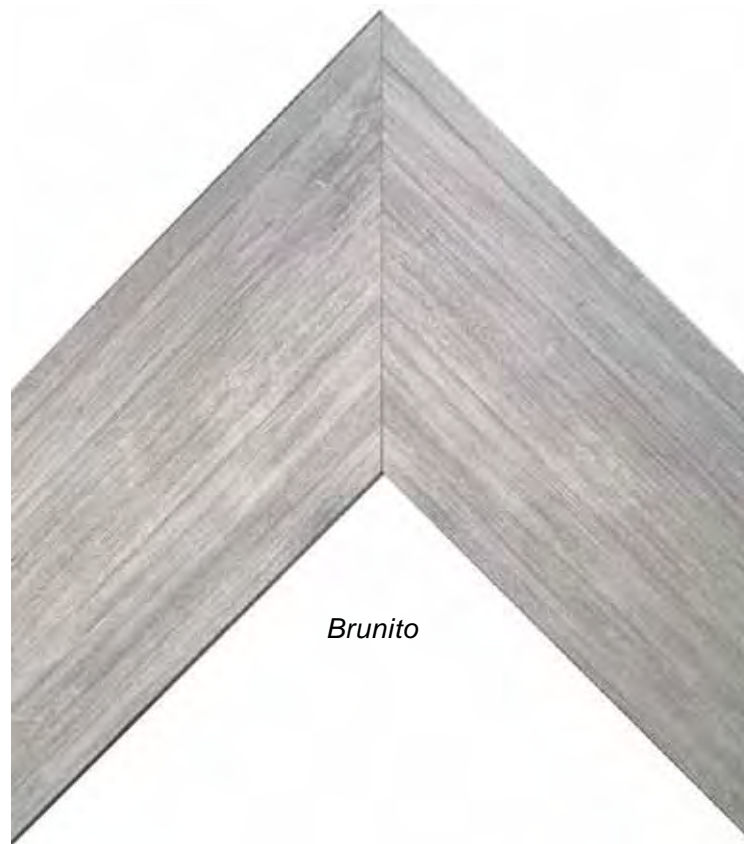

MADISON

Asta in MDF rivestita

MISURE DISPONIBILI

MISURE INTERNE	MISURE ESTERNE
50X50	67X67
60X60	77X77
80X80	97X97
50X70	67X87
60X80	77X97
70X100	87X117
80X120	97X137
40X125	57X142
40X140	57X157
50X150	67X167
55X165	72X182

Asta in MDF light rivestita in pellicola lucida