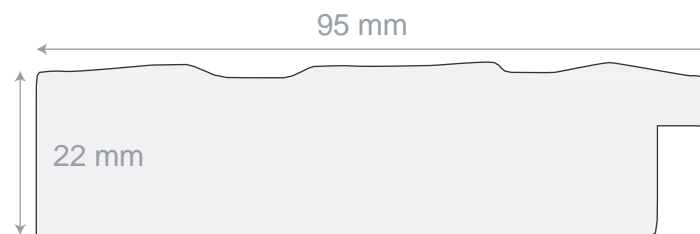

# TOORA

MISURE DISPONIBILI	
MISURE INTERNE	MISURE ESTERNE
50X50	68X68
60X60	78X78
80X80	98X98
50X70	68X98
60X80	78X98
70X100	88X118
80X120	98X138
40X125	58X143
40X140	58X158
50X150	68X168
55X165	73X183