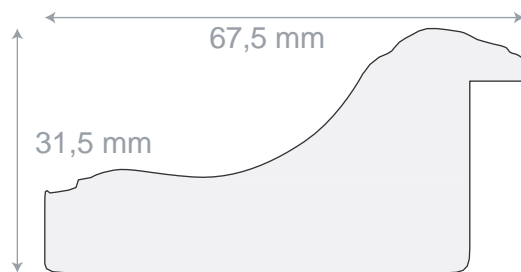

VENEZIA

MISURE DISPONIBILI

MISURE INTERNE	MISURE ESTERNE
50X50	62x62
60X60	72x72
80X80	92x92
50X70	62x82
60X80	72x92
70X100	82x112
80X120	92x132
40X125	52x137
40X140	52x152
50X150	62x162
55X165	67x177

Asta in legno finitura Noce Cerato e Pellicole a Caldo invecchiate