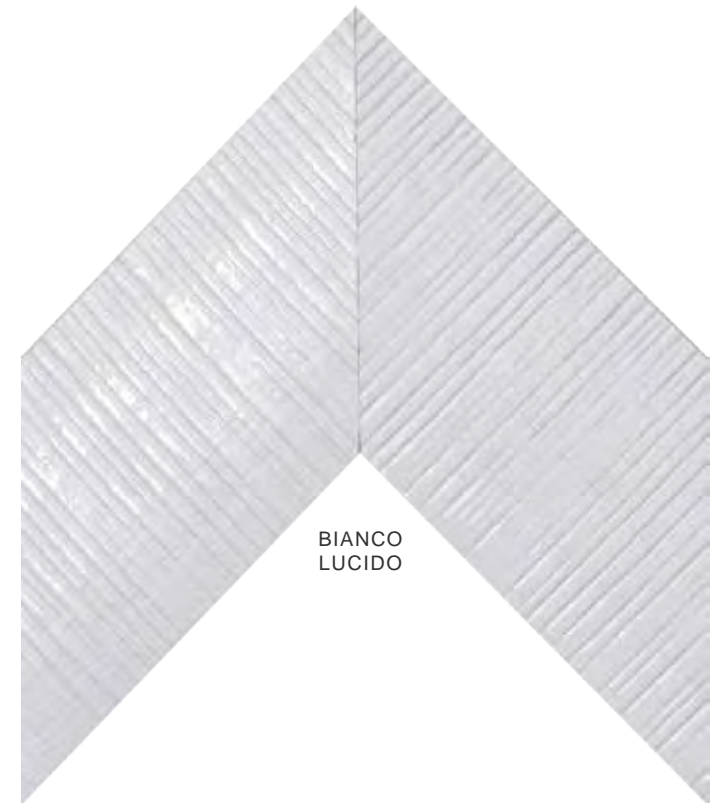

SIBILLA

MISURE DISPONIBILI

MISURE INTERNE	MISURE ESTERNE
50X50	59x59
60X60	69x69
80X80	89x89
50X70	59x79
60X80	69x89
40X125	49x134
40X140	49x149

Asta in legno pressata, per le finiture oro e argento applicazione pellicola a caldo lucida, per il bianco laccatura lucida⁵¹