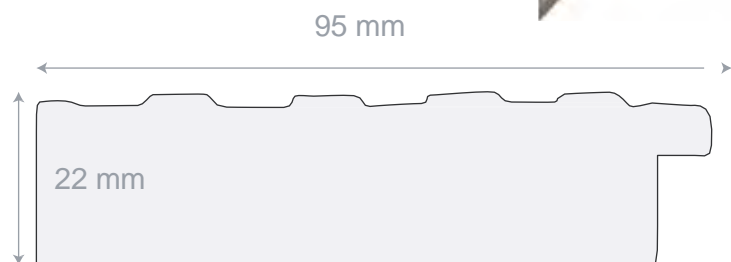

66
Asta in legno pressata con effetto pietra spaccata