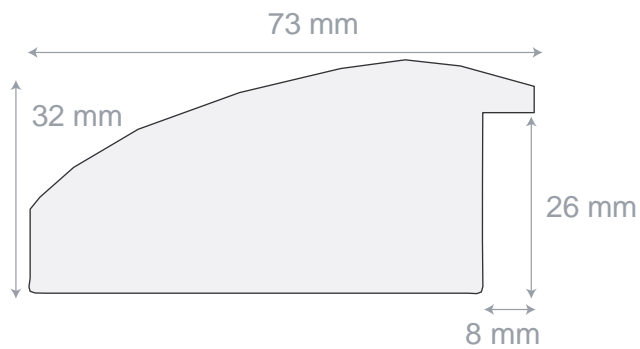

## MISURE DISPONIBILI

MISURE INTERNE	MISURE ESTERNE
50X50	67X67
60X60	77X77
80X80	97X97
50X70	67X87
60X80	77X97
70X100	87X117
80X120	97X137
40X125	57X142
40X140	57X157
50X150	67X167
55X165	72X182

Asta in MDF light rivestita in pellicola

## MISURE DISPONIBILI

MISURE INTERNE	MISURE ESTERNE
50X50	64x64
60X60	74x74
80X80	94x94
50X70	64x74
60X80	74x94
70X100	74x114
80X120	94x134
40X125	54x139
40X140	54x154
50X150	64x164
55X165	69x179

Asta in legno spazzolata con verniciatura opaca