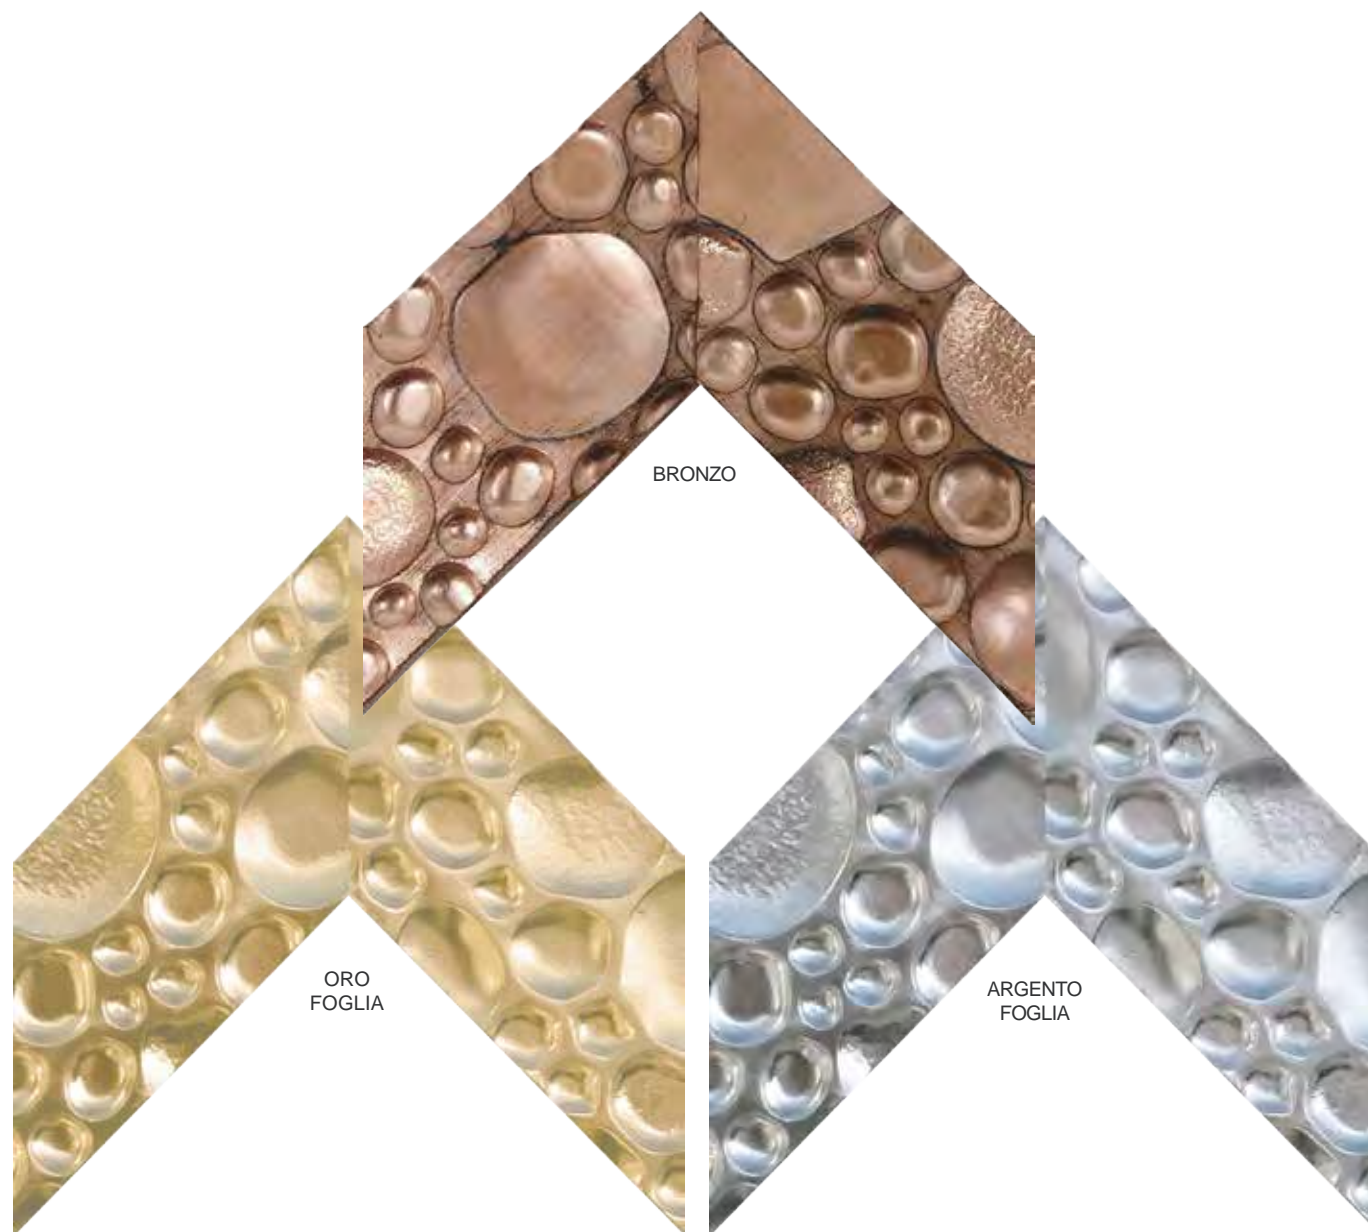

BIANCO  
VERDE

BIANCO  
NOCE

Asta in legno spazzolata con verniciatura a strappo

# VESUVIO

MISURE DISPONIBILI	
MISURE INTERNE	MISURE ESTERNE
50X50	68X68
60X60	78X78
80X80	98X98
50X70	68X98
60X80	78X98
70X100	88X118
80X120	98X138
40X125	58X143
40X140	58X158
50X150	68X168
55X165	73X183