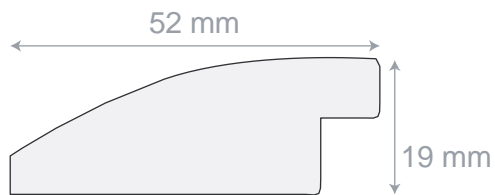

# SIBILLA FINTA PELLE

MISURE DISPONIBILI	
MISURE INTERNE	MISURE ESTERNE
50X50	59x59
60X60	69x69
80X80	89x89
50X70	59x79
60X80	69x89
40X125	49x134
40X140	49x149

Asta in legno rivestita in pellicola effetto finta pelle e con applicazione di glitter

# SIBILLA PASTELLO

MISURE DISPONIBILI	
MISURE INTERNE	MISURE ESTERNE
50X50	59x59
60X60	69x69
80X80	89x89
50X70	59x79
60X80	69x89
40X125	49x134
40X140	49x149

Asta in legno, con pastello in pasta di legno e applicazione pellicola a caldo