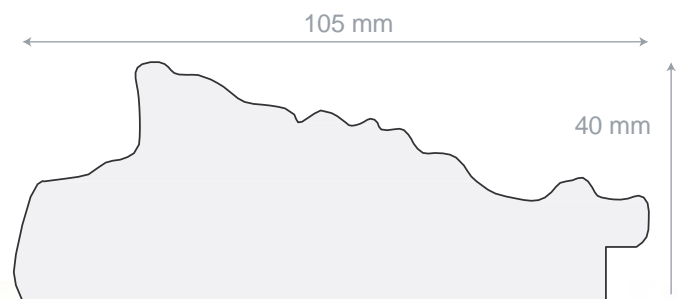

# ALBA

MISURE DISPONIBILI	
MISURE INTERNE	MISURE ESTERNE
50X50	68X68
60X60	78X78
80X80	98X98
50X70	68X98
60X80	78X98
70X100	88X118
80X120	98X138
40X125	58X143
40X140	58X158
50X150	68X168
55X165	73X183

Asta in legno pantografata, stile Fiorentino, finitura Shabby

# ASIA

MISURE DISPONIBILI	
MISURE INTERNE	MISURE ESTERNE
50X50	70X70
60X60	80X80
80X80	100X100
50X70	70X90
60X80	80X100
70X100	90X120
80X120	100X140
40X125	60X145
40X140	60X160
50X150	70X170
55X165	75X185