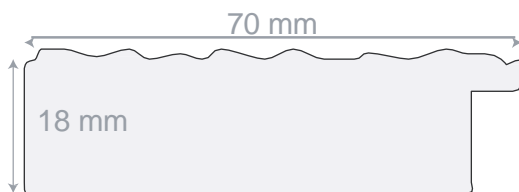

OLAS

MISURE DISPONIBILI

MISURE INTERNE	MISURE ESTERNE
50X50	63x63
60X60	73x73
80X80	93x93
50X70	63x83
60X80	73x93
70X100	73x113
80X120	93x133
40X125	53x138
40X140	53x153
50X150	63x163
55X165	68x168

ARGENTO
FOGLIA
CONSUMATO

ORO FOGLIA
CONSUMATO