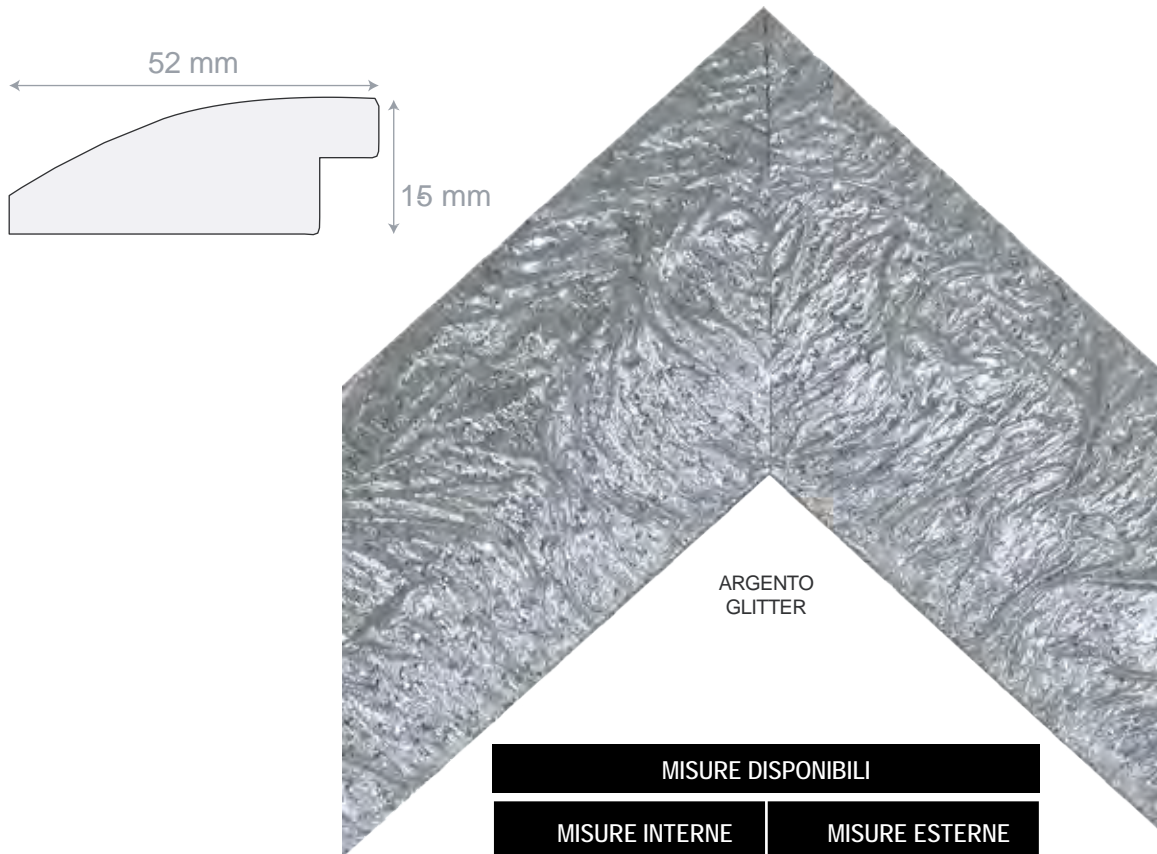

SIBILLA FINTA PELLE

MISURE DISPONIBILI	
MISURE INTERNE	MISURE ESTERNE
50X50	59x59
60X60	69x69
80X80	89x89
50X70	59x79
60X80	69x89
40X125	49x134
40X140	49x149