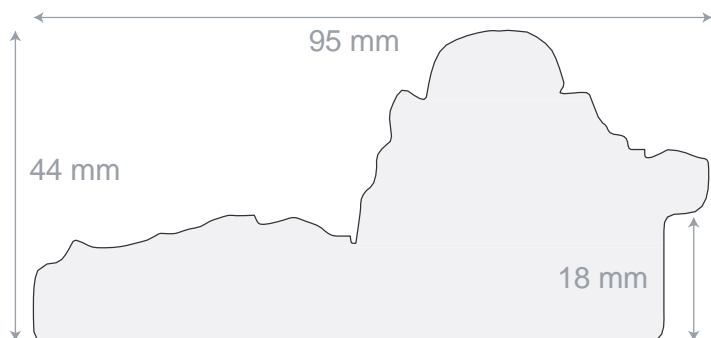

ALBA

MISURE DISPONIBILI	
MISURE INTERNE	MISURE ESTERNE
50X50	68X68
60X60	78X78
80X80	98X98
50X70	68X98
60X80	78X98
70X100	88X118
80X120	98X138
40X125	58X143
40X140	58X158
50X150	68X168
55X165	73X183