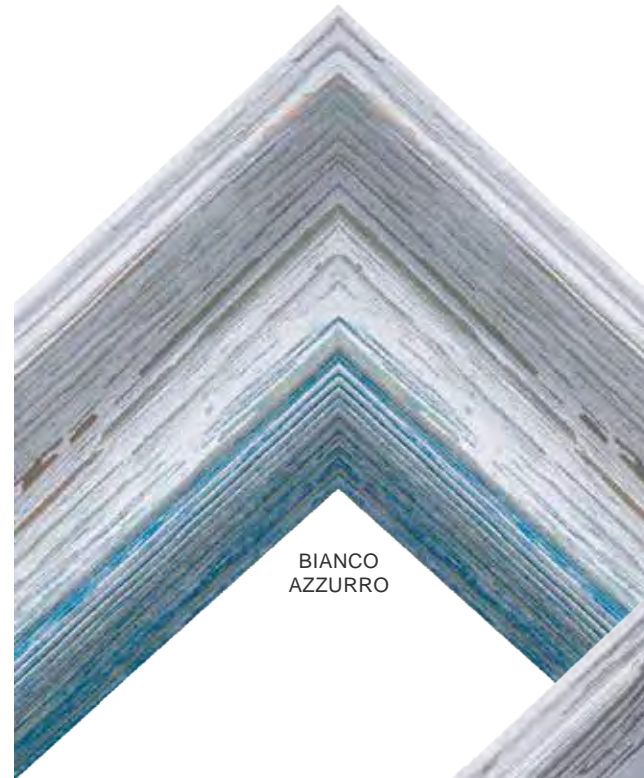

VENEZIA SHABBY

MISURE DISPONIBILI

MISURE INTERNE	MISURE ESTERNE
50X50	62x62
60X60	72x72
80X80	92x92
50X70	62x82
60X80	72x92
70X100	82x112
80X120	92x132
40X125	52x137
40X140	52x152
50X150	62x162
55X165	67x177

BIANCO
AZZURRO