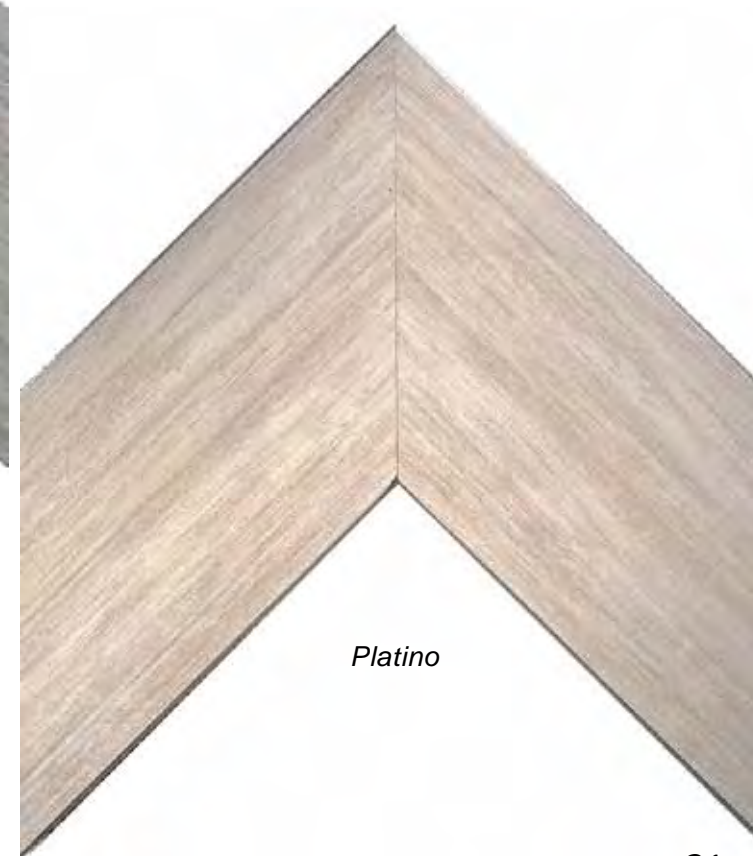

MADISON

Asta in MDF rivestita

MISURE DISPONIBILI

MISURE INTERNE	MISURE ESTERNE
50X50	67X67
60X60	77X77
80X80	97X97
50X70	67X87
60X80	77X97
70X100	87X117
80X120	97X137
40X125	57X142
40X140	57X157
50X150	67X167
55X165	72X182

Asta in MDF light rivestita in pellicola lucida