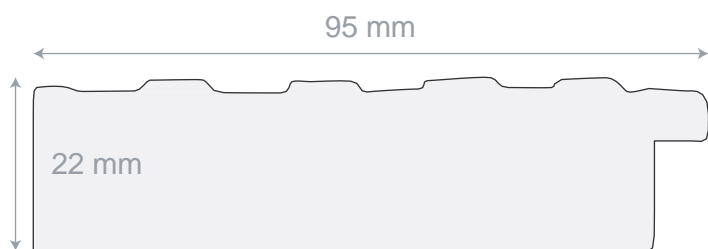

## MISURE DISPONIBILI

MISURE INTERNE	MISURE ESTERNE
50X50	62x62
60X60	72x72
80X80	92x92
50X70	62x82
60X80	72x92
70X100	82x112
80X120	92x132
40X125	52x137
40X140	52x152
50X150	62x162
55X165	67x177

BIANCO  
AZZURRO

# VESUVIO

MISURE DISPONIBILI	
MISURE INTERNE	MISURE ESTERNE
50X50	68X68
60X60	78X78
80X80	98X98
50X70	68X98
60X80	78X98
70X100	88X118
80X120	98X138
40X125	58X143
40X140	58X158
50X150	68X168
55X165	73X183