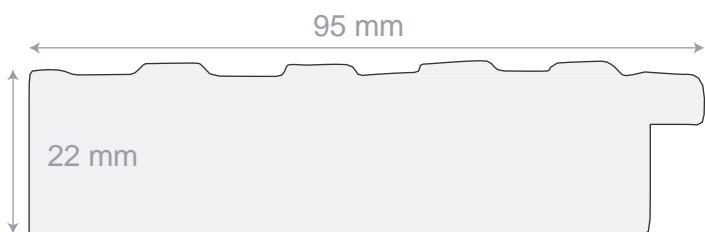

MISURE DISPONIBILI	
MISURE INTERNE	MISURE ESTERNE
50X50	68X68
60X60	78X78
80X80	98X98
50X70	68X98
60X80	78X98
70X100	88X118
80X120	98X138
40X125	58X143
40X140	58X158
50X150	68X168
55X165	73X183

Asta in legno scolpita con disegno a chiocciola