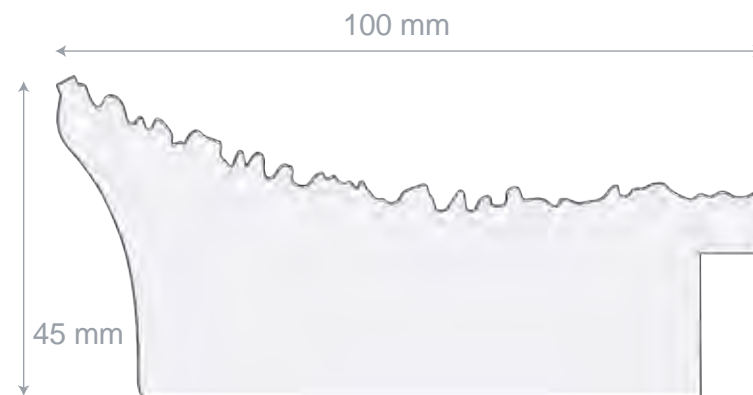

MISURE DISPONIBILI

MISURE INTERNE	MISURE ESTERNE
50X50	69X69
60X60	79X79
80X80	99X99
50X70	69X89
60X80	79X99
70X100	89X119
80X120	99X139
40X125	59X144
40X140	59X159
50X150	69X169
55X165	74X184