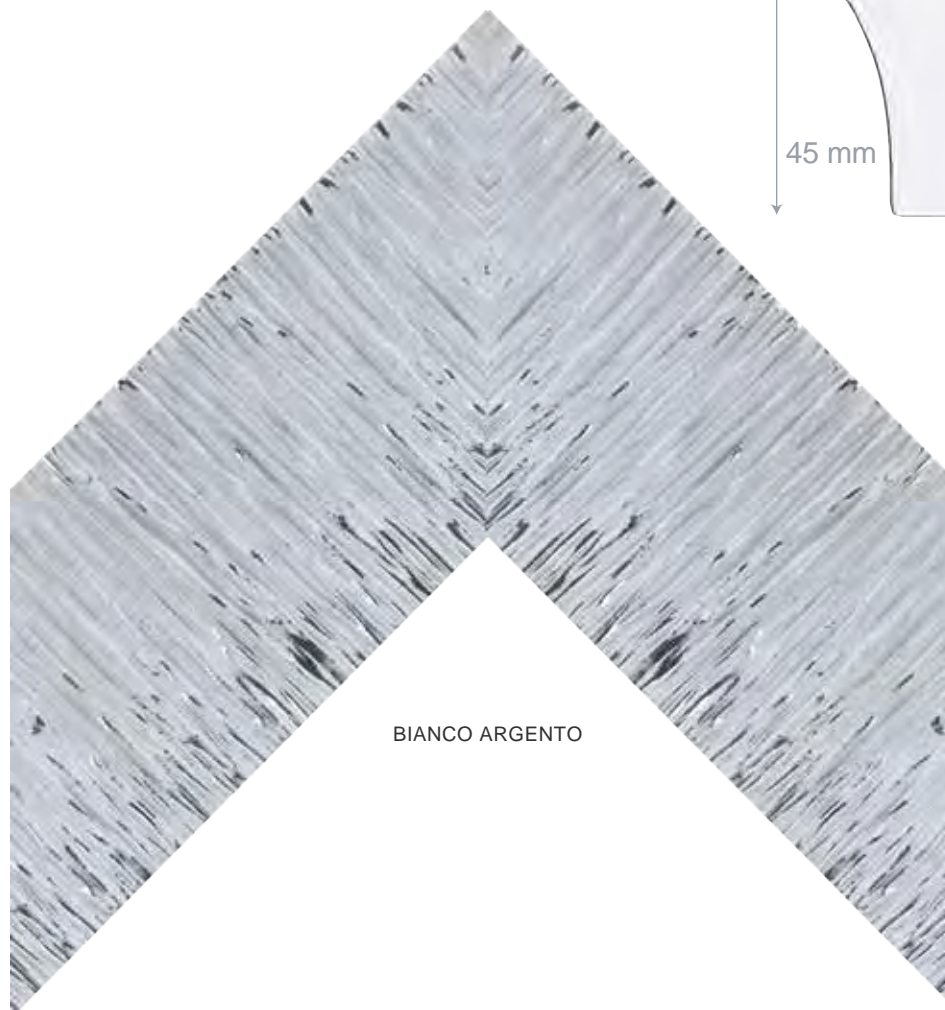

MISURE DISPONIBILI

MISURE INTERNE	MISURE ESTERNE
50X50	69X69
60X60	79X79
80X80	99X99
50X70	69X89
60X80	79X99
70X100	89X119
80X120	99X139
40X125	59X144
40X140	59X159
50X150	69X169
55X165	74X184