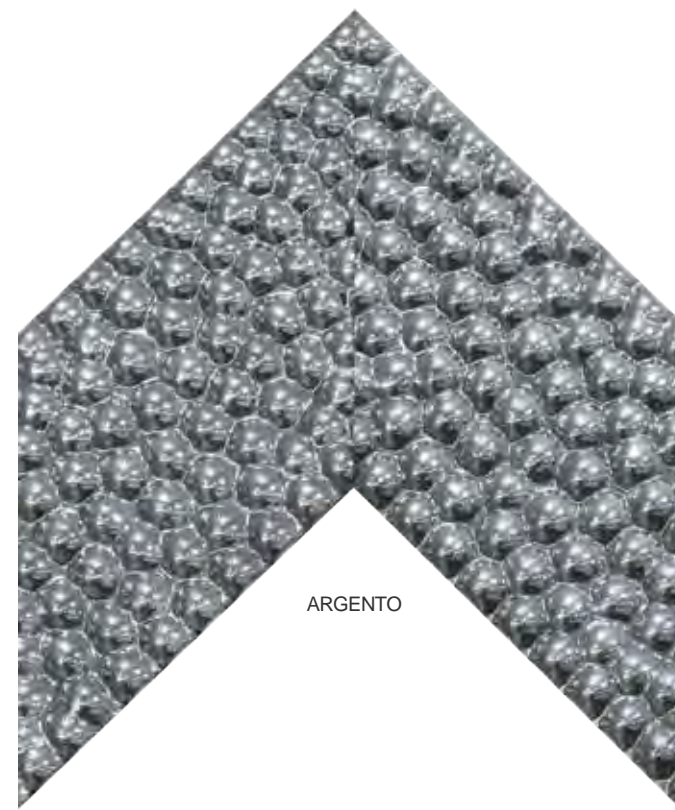

MISURE DISPONIBILI	
MISURE INTERNE	MISURE ESTERNE
50X50	68X68
60X60	78X78
80X80	98X98
50X70	68X98
60X80	78X98
70X100	88X118
80X120	98X138
40X125	58X143
40X140	58X158
50X150	68X168
55X165	73X183

ARGENTO

Asta in legno verniciatura Cromo Antracite e Argento