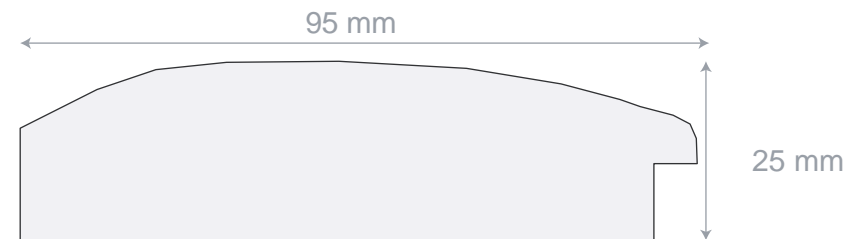

ARGENTO
FOGLIO

Asta in legno pressata effetto Corteccia