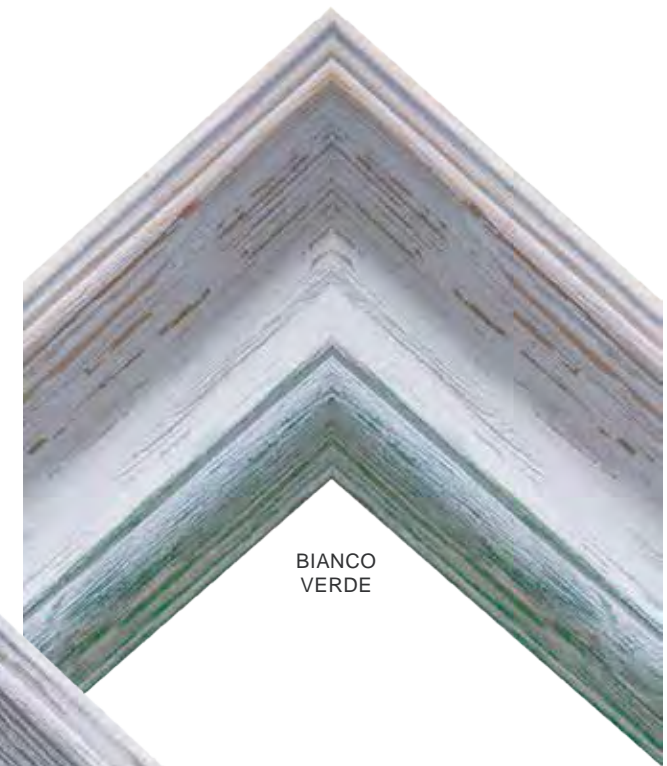

BIANCO
VERDE