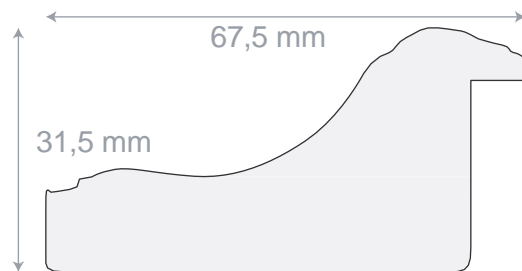

VENEZIA SHABBY

MISURE DISPONIBILI

MISURE INTERNE	MISURE ESTERNE
50X50	62x62
60X60	72x72
80X80	92x92
50X70	62x82
60X80	72x92
70X100	82x112
80X120	92x132
40X125	52x137
40X140	52x152
50X150	62x162
55X165	67x177

BIANCO
AZZURRO