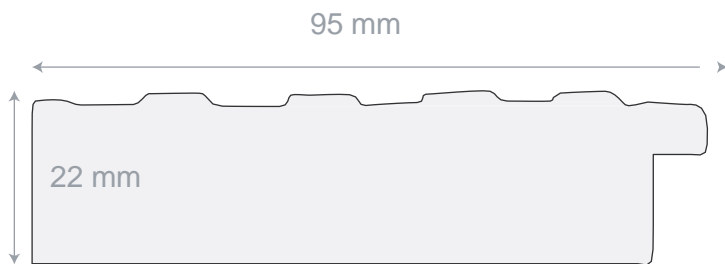

Asta in legno scolpita con disegno a chiocciola

# TERESA

MISURE DISPONIBILI	
MISURE INTERNE	MISURE ESTERNE
50X50	68X68
60X60	78X78
80X80	98X98
50X70	68X98
60X80	78X98
70X100	88X118
80X120	98X138
40X125	58X143
40X140	58X158
50X150	68X168
55X165	73X183