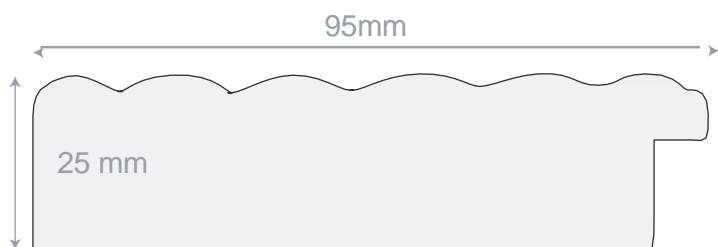

Asta in legno verniciatura Cromo Antracite e Argento