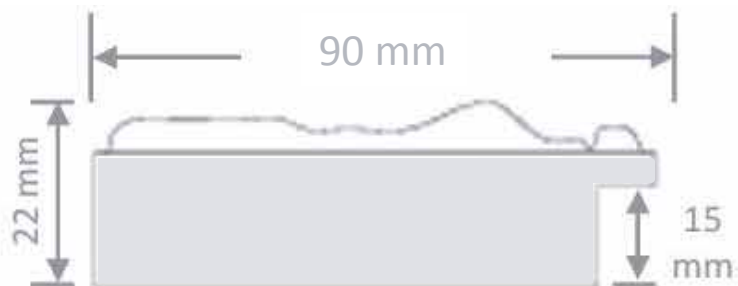

## MISURE DISPONIBILI

MISURE INTERNE	MISURE ESTERNE
50X50	64x64
60X60	74x74
80X80	94x94
50X70	64x74
60X80	74x94
70X100	74x114
80X120	94x134
40X125	54x139
40X140	54x154
50X150	64x164
55X165	69x179

Asta in legno spazzolata con verniciatura opaca

# PEONIA

MISURE DISPONIBILI	
MISURE INTERNE	MISURE ESTERNE
50X50	65x65
60X60	75x75
80X80	95x95
50X70	65x85
60X80	75x95
70X100	85x115
80X120	95x135
40X125	55x140
40X140	55x155
50X150	65x165
55X165	70x180